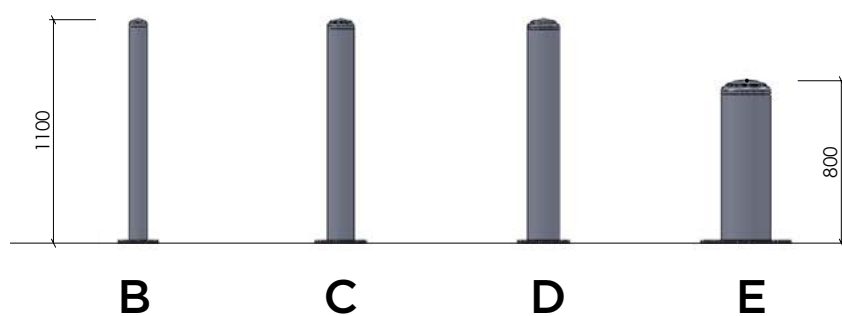

POLLARE

Våra pollare: tillverkas i varmförzinkat stål alternativt varmförzinkat och pulverlackerat. Standardkulör är RAL 9005 svart. Övriga RAL-kulörer finns som tillval.

Vår standardpollare är för nedgjutning, men finns även som demonterbara eller med fotplåt.

Det finns fem dimensioner av pollare, se bilden nedan.

Våra pollare har en rundad topp utan vassa kanter.

Ritningarna nedan visar pollare med fot och löstagbar pollare, samt pollare för nedgjutning.

Ulricehamnsvägen 27, 523 76 Blidsberg. 0321-316 60. info@blidsbergs.se. www.blidsbergs.se