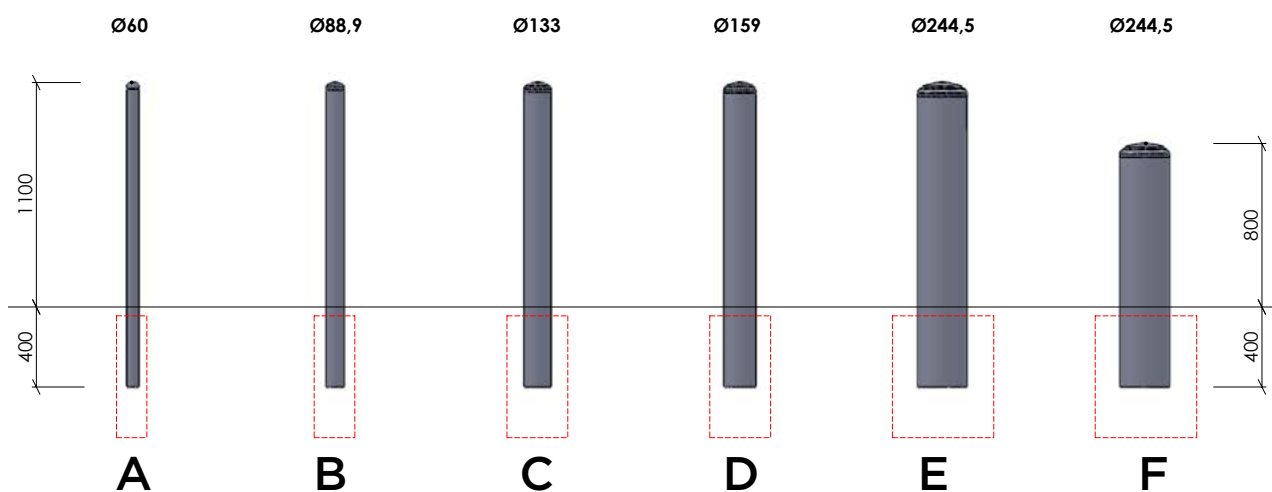

POLLARE

Våra pollare: tillverkas i varmförzinkat stål alternativt varmförzinkat och pulverlackerat. Standardkulör är RAL 9005 svart. Övriga RAL-kulörer finns som tillval.

Vår standardpollare är för nedgjutning, men finns även som demonterbara eller med fotplåt.

Det finns fem dimensioner av pollare, se bilden nedan.

Våra pollare har en rundad topp utan vassa kanter.

Ritningarna nedan visar pollare med fot och löstagbar pollare, samt pollare för nedgjutning.

Ulricehamnsvägen 27, 523 76 Blidsberg. 0321-316 60. info@blidsbergs.se. www.blidsbergs.se