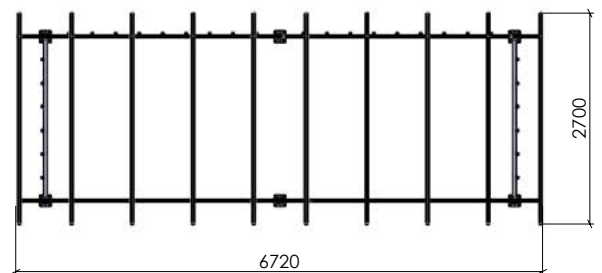

Bastia Pergola levereras i sektioner som du lätt monterar ihop. Varje sektion är tre meter.

Stommarna är av varmförzinkat och pulverlackerat stål, standardkulör RAL 9005, svart. Dimension: Ø 89 mm.

Väggbeklädnader av liggande träspaljé i gråpigmenterad lärk eller raka stål-sticks finns det att välja mellan.

Takutförande finns med enbart takstolar som kan kompletteras med härdat lamellglas, polycarbonat eller kanalplast.

LED-Belysning finns som tillbehör.

Vi kan erbjuda prefabricerade betongsocklar för grundläggning.

Art.nr se separat prislista som du kan beställa via vår hemsida.