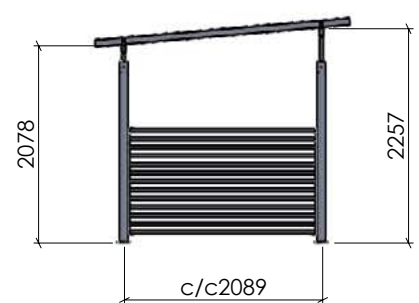

Låg träspaljé