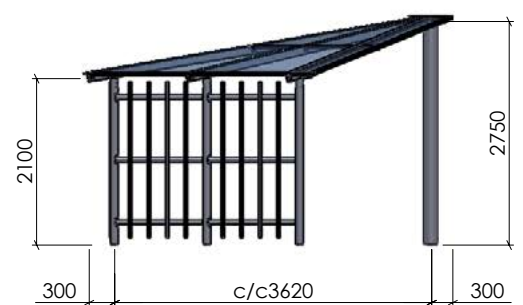

Prisma Pergola levereras i sektioner som du lätt monterar ihop.

Stommarna är av varmförzinkat och pulverlackerat stål, standardkulör RAL 9005, svart. Dimension: Ø 89 mm.

Väggbeklädnader av liggande träspaljé i gråpigmenterad lärk eller raka stål-sticks finns det att välja mellan.

Takutförande finns med enbart takstolar som kan kompletteras med härdat lamellglas, polycarbonat eller kanalplast.

LED-Belysning finns som tillbehör.

Art.nr se separat prislista som du kan beställa via vår hemsida.