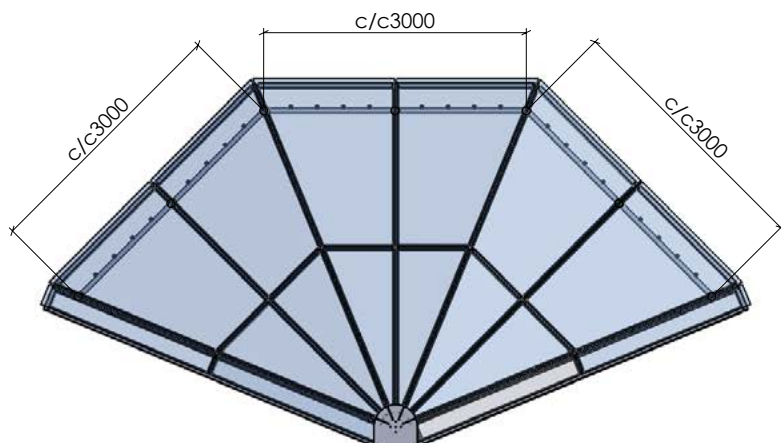

Prisma Pergola levereras i sektioner som du lätt monterar ihop.

Stommarna är av varmförzinkat och pulverlackerat stål, standardkulör RAL 9005, svart. Dimension: Ø 89 mm.

Väggbeklädnader av liggande träspaljé i gråpigmenterad lärk eller raka stål-sticks finns det att välja mellan.

Takutförande finns med enbart takstolar som kan kompletteras med härdat lamellglas, polycarbonat eller kanalplast.

LED-Belysning finns som tillbehör.

Art.nr se separat prislista som du kan beställa via vår hemsida.