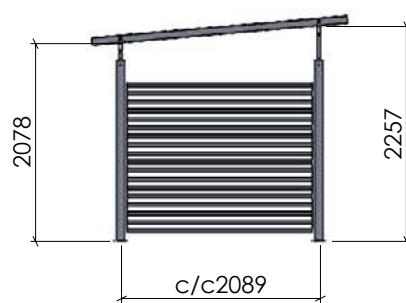

Hög träspaljé