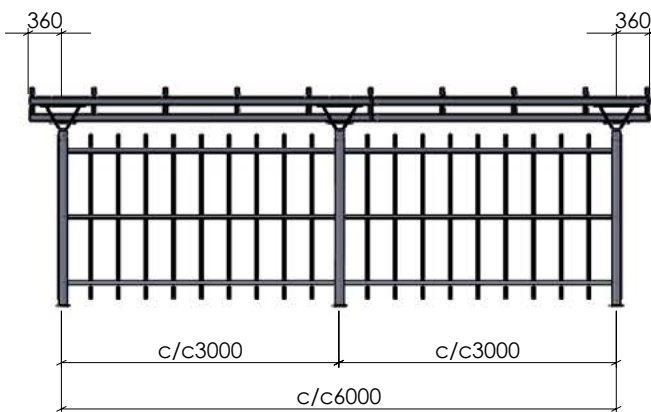

Bastia Pergola levereras i sektioner som du lätt monterar ihop. Varje sektion är tre meter.

Stommarna är av varmförzinkat och pulverlackerat stål, standardkulör RAL 9005, svart. Dimension: Ø 89 mm.

Väggbeklädnader av liggande träspaljé i gråpigmenterad lärk eller raka stål-sticks finns det att välja mellan.

Takutförande finns med enbart takstolar som kan kompletteras med härdat lamellglas, polycarbonat eller kanalplast.

LED-Belysning finns som tillbehör.

Vi kan erbjuda prefabricerade betongsocklar för grundläggning.

Art.nr se separat prislista som du kan beställa via vår hemsida.