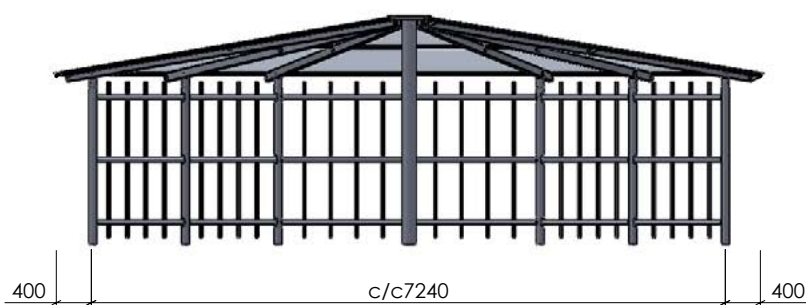

Prisma Pergola levereras i sektioner som du lätt monterar ihop.

Stommarna är av varmförzinkat och pulverlackerat stål, standardkulör RAL 9005, svart. Dimension: Ø 89 mm.

Väggbeklädnader av liggande träspaljé i gråpigmenterad lärk eller raka stål-sticks finns det att välja mellan.

Takutförande finns med enbart takstolar som kan kompletteras med härdat lamellglas, polycarbonat eller kanalplast.

LED-Belysning finns som tillbehör.

Art.nr se separat prislista som du kan beställa via vår hemsida.