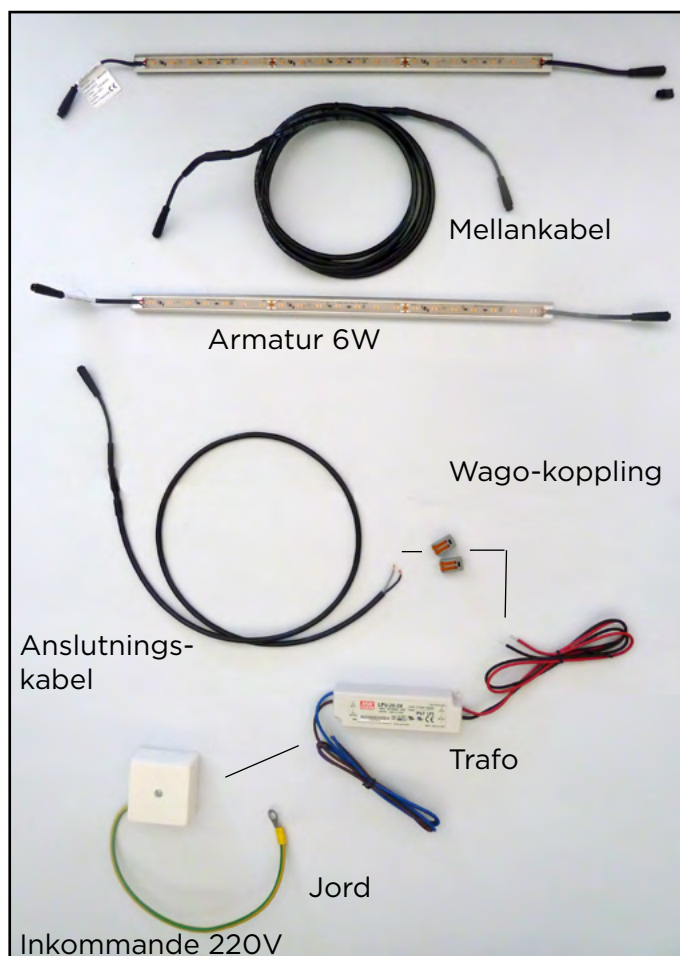

LED-BELYSNING

Armaturen vi använder oss av till våra produkter går att seriekoppla upp till tio enheter på samma transformator. Storlek på transformator anpassas efter antal armaturer.

I leveransen ingår kopplingsplint, LED-belysning, anslutningskabel och eventuella mellankablar.

Armatur:
HYDRA LD15 IP67 L=394 mm
24 V

Ljustemperatur:
3000K

Ljusstyrka:
344 lm/armatur (860lm/meter)

Färgåtergivning (RA):
RA85

Effekt:
6W/armatur

Förslag på anslutning av el.