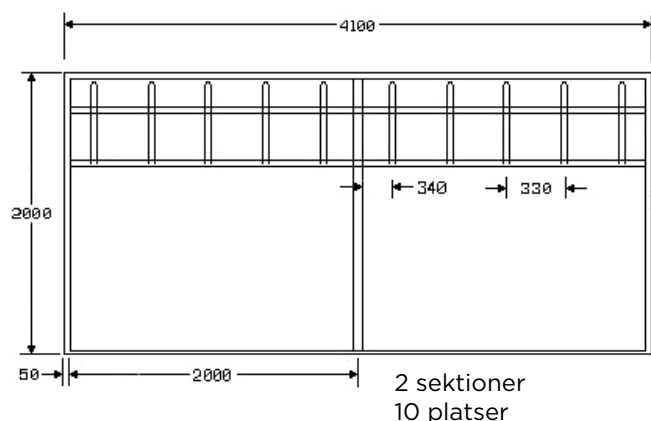

BMV 6

Vårt prisvärda cykelgarage BMV 6 levereras i färdiga sektioner vilket gör det lätt att montera. Det går även bra att beställa garaget utan gavlar och baksida.

Tre standardkulörer finns att välja mellan; Svart, grafitgrå och röd.

Som tillbehör finns det dörrar försedda med Assa-lås och espanjolett. Till förankring av garaget finns fästen för trä och betongunderlag samt jordankare.

BMV 7

Ett monteringsfärdigt cykelgarage, med eller utan täckta gavlar. Det levereras med plåten monterad i färdiga sektioner, vilket förenklar ditt arbete. Varannan plats är förhöjd med inkörning från två håll. På så sätt skapas fler cykelplatser på minimal yta. Garaget finns i grafitgrå och som tillbehör finns markfästen för olika underlag.