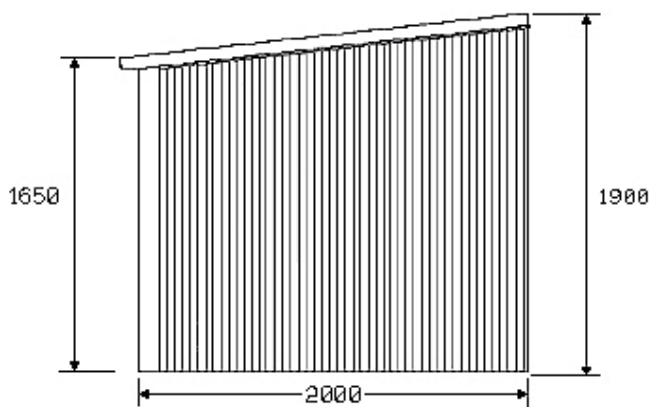

BMV 6

Vårt prisvärda cykelgarage BMV 6 levereras i färdiga sektioner vilket gör det lätt att montera. Det går även bra att beställa garaget utan gavlar och baksida.

Tre standardkulörer finns att välja mellan; Svart, grafitgrå och röd.

Som tillbehör finns det dörrar försedda med Assa-lås och espanjolett. Till förankring av garaget finns fästen för trä och betongunderlag samt jordankare.