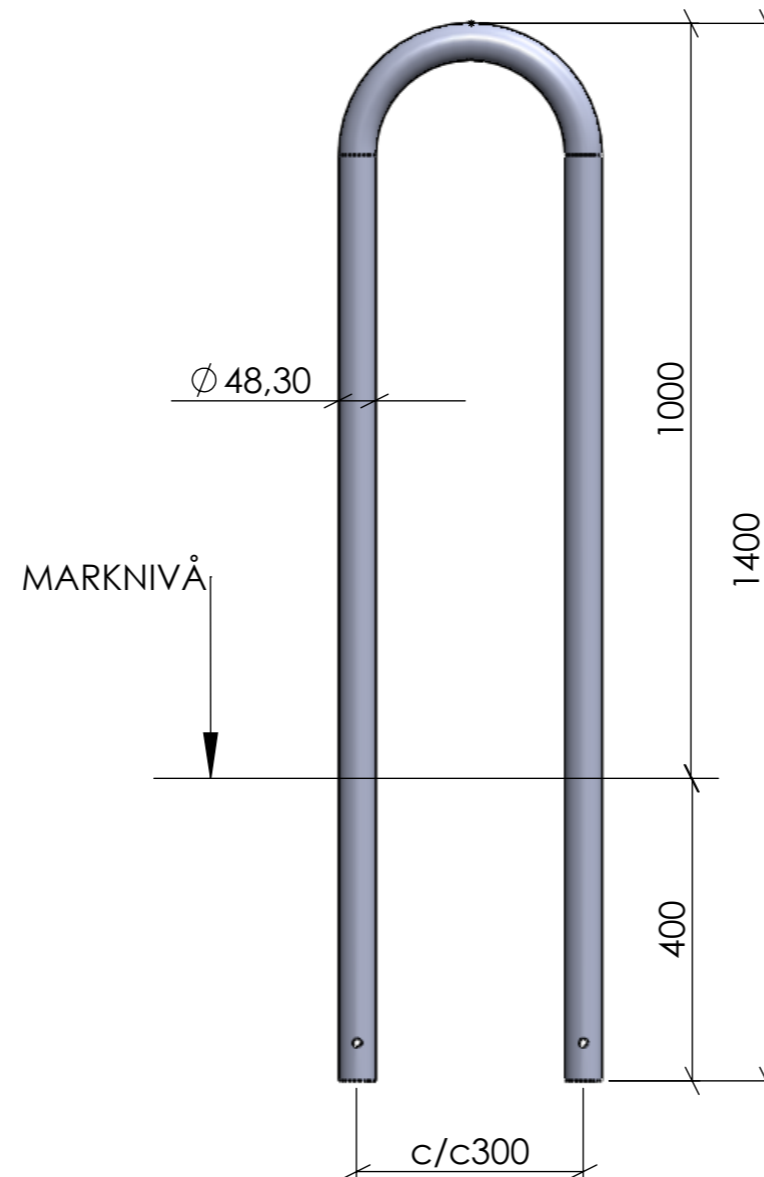

MINI

MEDI

MAXI

Konstruerad Av ÅKE	Ritad Av PETER	Skapad Datum 2010-03-22	Godkänd Av ÅKE	Generell Tolerans	Skala	
Ägare BLIDSBERGS MEKANISKA			Titel / Benämning MINI - MEDI - MAXI			
Adress: PL 2010, 52024 Blidsberg Telefonnummer: 0321-31660, Fax 0321 - 31512 E-post: info@blidsbergs.se, www.blidsbergs.se			Artikel Nr	Rev	Blad 1 (1)	