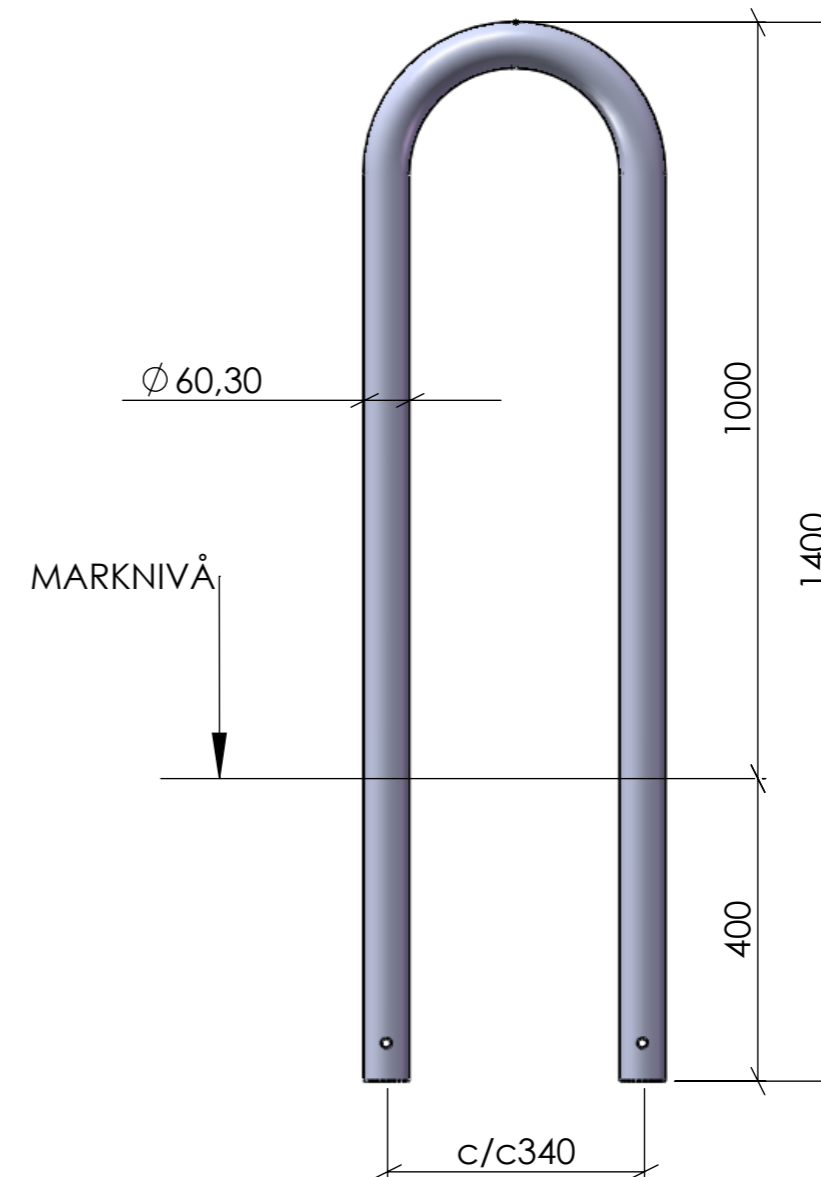

MINI

MEDI

MAXI

Konstruerad Av ÅKE	Ritad Av PETER	Skapad Datum 2010-03-22	Godkänd Av ÅKE	Generell Tolerans	Skala	
Ägare BLIDSBERGS MEKANISKA			Titel / Benämning MINI - MEDI - MAXI			
Adress: PL 2010, 52024 Blidsberg Telefonnummer: 0321-31660, Fax 0321 - 31512 E-post: info@blidsbergs.se, www.blidsbergs.se			Artikel Nr	Rev	Blad 1 (1)	