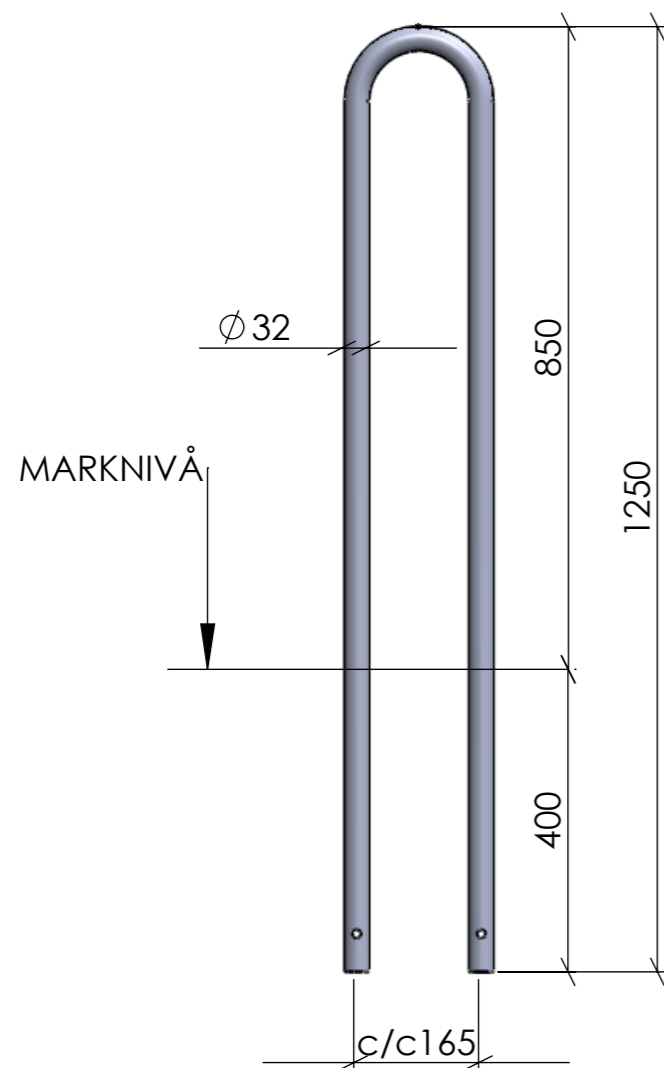

MINI

MEDI

MAXI

Konstruerad Av ÅKE	Ritad Av PETER	Skapad Datum 2010-03-22	Godkänd Av ÅKE	Generell Tolerans	Skala	
Ägare BLIDSBERGS MEKANISKA			Titel / Benämning MINI - MEDI - MAXI			
Adress: PL 2010, 52024 Blidsberg Telefonnummer: 0321-31660, Fax 0321 - 31512 E-post: info@blidsbergs.se, www.blidsbergs.se			Artikel Nr	Rev	Blad 1 (1)	