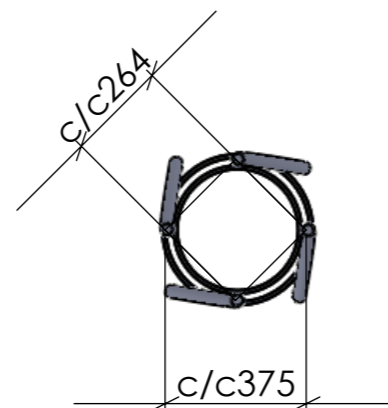

FRONTVY

SIDOVY

TOPPVY

PERSPEKTIV

Konstruerad Av ÅKE	Ritad Av PETER	Skapad Datum 2012-02-	Godkänd Av	Generell Tolerans	Skala	
Ägare BLIDSBERGS MEKANISKA			Titel / Benämning STAMSKYDD TURNING			
Adress: PL 2010, 52024 Blidsberg Telefonnummer: 0321-31660, Fax 0321 - 31512 E-post: info@blidsbergs.se, www.blidsbergs.se			Artikel Nr	Rev	Blad 1 (1)	