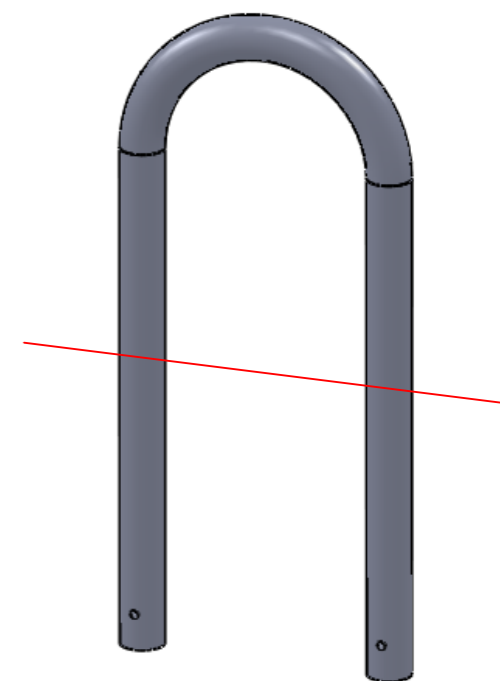

FRONTVY

TOPPVY

SIDOVY

Konstruerad Av <b>ÅKE</b>	Ritad Av <b>PETER</b>	Skapad Datum <b>2013-04-25</b>	Godkänd Av	Generell Tolerans	Skala	
Ägare  <b>BLIDSBERGS MEKANISKA</b>			Titel / Benämning <b>PÅKÖRNINGSSKYDD MAXI</b>			
Adress: PL 2010, 52024 Blidsberg Telefonnummer: 0321-31660, Fax 0321 - 31512 E-post: info@blidsbergs.se, www.blidsbergs.se			Artikel Nr	Rev	Blad <b>1 (1)</b>	