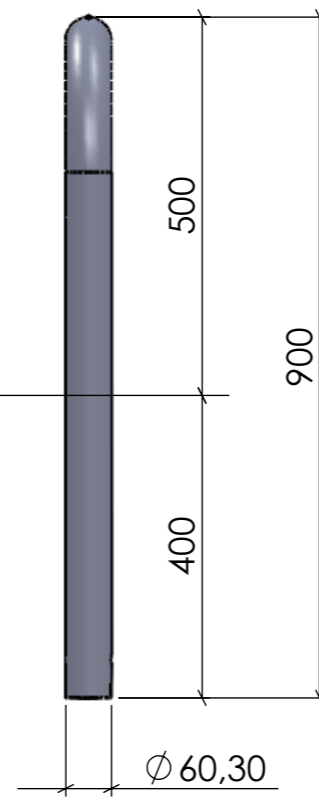

FRONTVY

TOPPVY

SIDOVY

Konstruerad Av <b>ÅKE</b>	Ritad Av <b>PETER</b>	Skapad Datum <b>2013-04-25</b>	Godkänd Av	Generell Tolerans	Skala	
Ägare  <b>BLIDSBERGS MEKANISKA</b>			Titel / Benämning <b>PÅKÖRNINGSSKYDD MAXI</b>			
Adress: PL 2010, 52024 Blidsberg Telefonnummer: 0321-31660, Fax 0321 - 31512 E-post: info@blidsbergs.se, www.blidsbergs.se			Artikel Nr	Rev	Blad <b>1 (1)</b>	