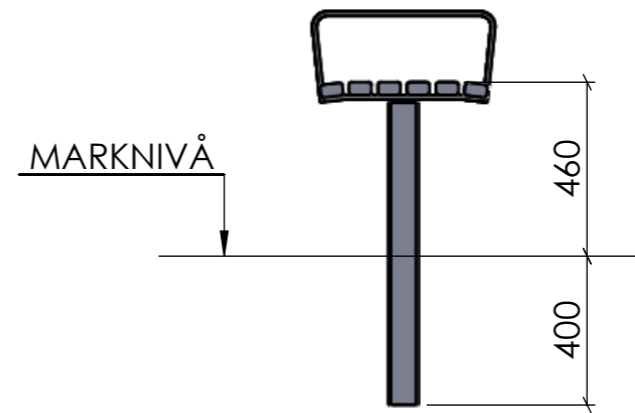

FRONTVY

SIDOVY

TOPPVY

PERSPEKTIV

Konstruerad Av	Ritad Av PETER	Skapad Datum 2013-11-06	Godkänd Av	Generell Tolerans	Skala	
Ägare	BLIDSBERGS MEKANISKA		MÖBELSERIE BOTAN PALL FÖR NEDGJUTNING			
<small>Adress: PL 2010, 52024 Blidsberg Telefonnummer: 0321-31660, Fax 0321 - 31512 E-post: info@blidsbergs.se, www.blidsbergs.se</small>			Artikel Nr	Rev	Blad 1 (1)	