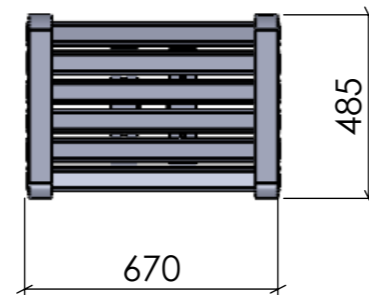

FRONTVY

SIDOVY

TOPPVY

PERSPEKTIV

Konstruerad Av	Ritad Av PETER	Skapad Datum 2013-11-06	Godkänd Av	Generell Tolerans	Skala	
Ägare	BLIDSBERGS MEKANISKA		MÖBELSERIE BOTAN PALL FÖR NEDGJUTNING			
<small>Adress: PL 2010, 52024 Blidsberg Telefonnummer: 0321-31660, Fax 0321 - 31512 E-post: info@blidsbergs.se, www.blidsbergs.se</small>			Artikel Nr	Rev	Blad 1 (1)	