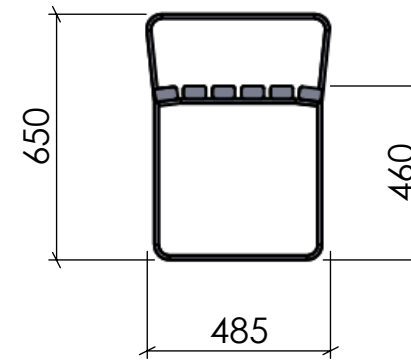

FRONTVY

SIDOVY

TOPPVY

PERSPEKTIV

Konstruerad Av	Ritad Av <b>PETER</b>	Skapad Datum <b>2013-11-04</b>	Godkänd Av	Generell Tolerans	Skala	
Ägare	<b>BLIDSBERGS MEKANISKA</b>		Titel / Benämning <b>MÖBELSERIE BOTAN FRISTÅENDE PALL</b>			
Adress: PL 2010, 52024 Blidsberg Telefonnummer: 0321-31660, Fax 0321 - 31512 E-post: info@blidsbergs.se, www.blidsbergs.se			Artikel Nr	Rev	Blad <b>1 (1)</b>	