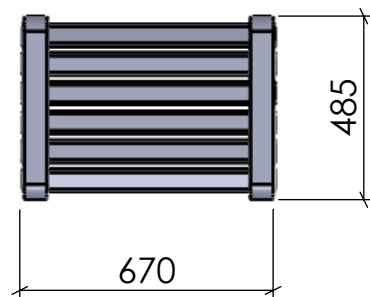

FRONTVY

SIDOVY

TOPPVY

PERSPEKTIV

Konstruerad Av	Ritad Av <b>PETER</b>	Skapad Datum <b>2013-11-04</b>	Godkänd Av	Generell Tolerans	Skala	
Ägare	<b>BLIDSBERGS MEKANISKA</b>		Titel / Benämning <b>MÖBELSERIE BOTAN FRISTÅENDE PALL</b>			
Adress: PL 2010, 52024 Blidsberg Telefonnummer: 0321-31660, Fax 0321 - 31512 E-post: info@blidsbergs.se, www.blidsbergs.se			Artikel Nr	Rev	Blad <b>1 (1)</b>	