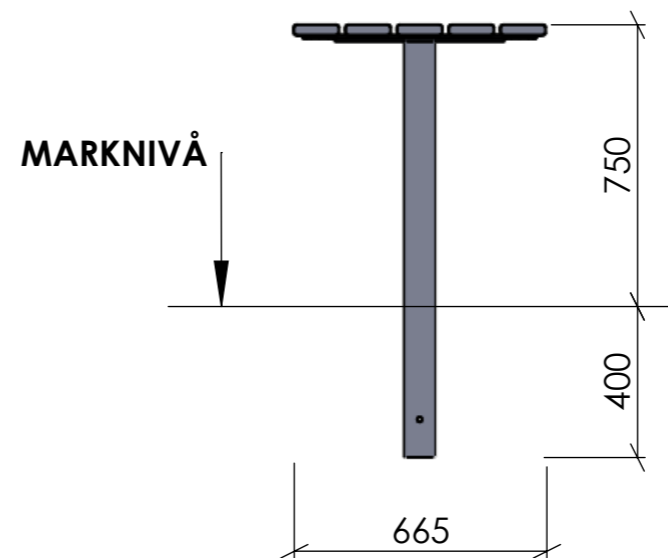

FRONTVY

SIDOVY

TOPPVY

PERSPEKTIV

Konstruerad Av ÅKE	Ritad Av PETER	Skapad Datum 2014-04-17	Godkänd Av	Generell Tolerans	Skala	
Ägare BLIDSBERGS MEKANISKA			Titel / Benämning MÖBELSERIE BOTAN BORD FÖR NEDGJUTNING			
Adress: PL 2010, 52024 Blidsberg Telefonnummer: 0321-31660, Fax 0321 - 31512 E-post: info@blidsbergs.se, www.blidsbergs.se			Artikel Nr	Rev	Blad 1 (1)	