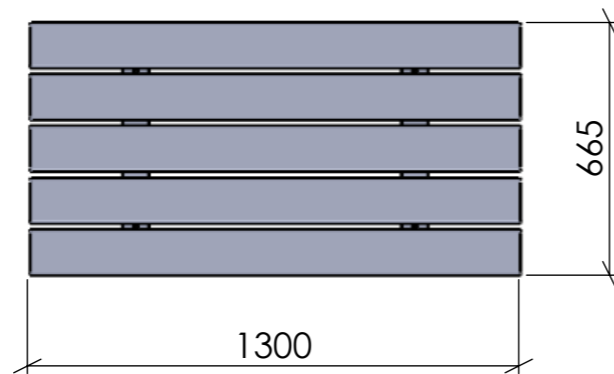

FRONTVY

SIDOVY

TOPPVY

PERSPEKTIV

Konstruerad Av ÅKE	Ritad Av PETER	Skapad Datum 2014-04-17	Godkänd Av	Generell Tolerans	Skala	
Ägare BLIDSBERGS MEKANISKA			Titel / Benämning MÖBELSERIE BOTAN BORD FÖR NEDGJUTNING			
Adress: PL 2010, 52024 Blidsberg Telefonnummer: 0321-31660, Fax 0321 - 31512 E-post: info@blidsbergs.se, www.blidsbergs.se			Artikel Nr	Rev	Blad 1 (1)	