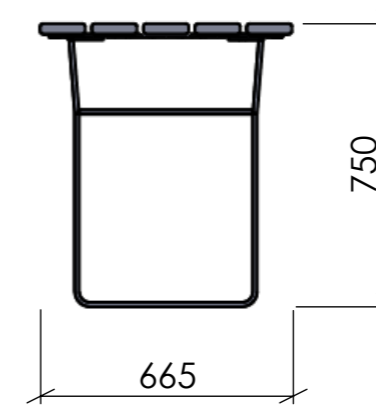

**FRONTVY**

**SIDOVY**

**TOPPVY**

**PERSPEKTIV**

Konstruerad Av <b>ÅKE</b>	Ritad Av <b>PETER</b>	Skapad Datum <b>2014-04-17</b>	Godkänd Av	Generell Tolerans	Skala	
Ägare <b>BLIDSBERGS MEKANISKA</b>			Titel / Benämning <b>MÖBELSERIE BOTAN FRISTÅENDE BORD</b>			
Adress: PL 2010, 52024 Blidsberg Telefonnummer: 0321-31660, Fax 0321 - 31512 E-post: info@blidsbergs.se, www.blidsbergs.se			Artikel Nr	Rev	Blad <b>1 (1)</b>	