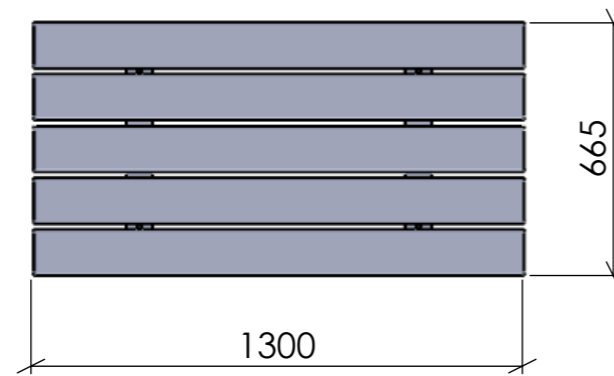

**FRONTVY**

**SIDOVY**

**TOPPVY**

**PERSPEKTIV**

Konstruerad Av <b>ÅKE</b>	Ritad Av <b>PETER</b>	Skapad Datum <b>2014-04-17</b>	Godkänd Av	Generell Tolerans	Skala	
Ägare <b>BLIDSBERGS MEKANISKA</b>			Titel / Benämning <b>MÖBELSERIE BOTAN FRISTÅENDE BORD</b>			
Adress: PL 2010, 52024 Blidsberg Telefonnummer: 0321-31660, Fax 0321 - 31512 E-post: info@blidsbergs.se, www.blidsbergs.se			Artikel Nr	Rev	Blad <b>1 (1)</b>	