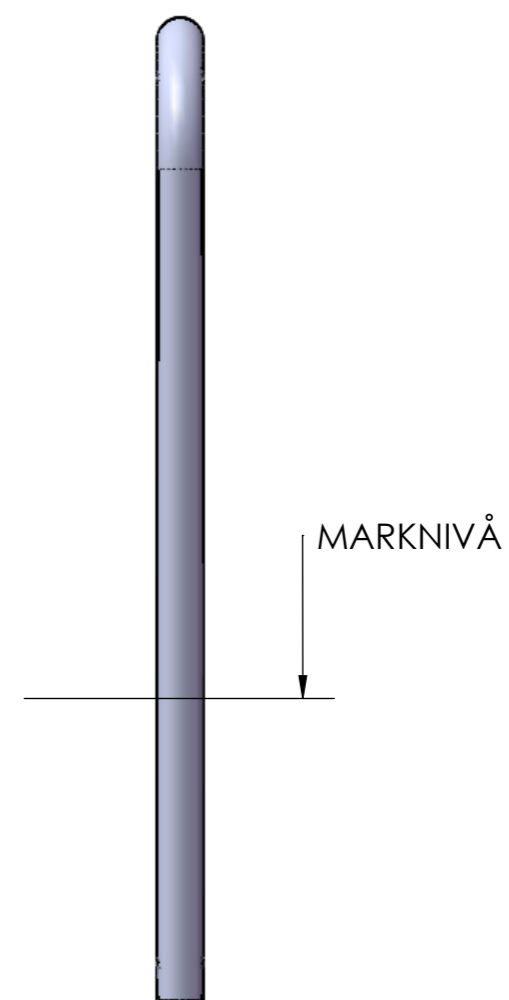

FRONTVY

SIDOVY

TOPPVY

Konstruerad Av ÅKE	Ritad Av PETER	Skapad Datum 2013-09-16	Godkänd Av	Kap- / Klippmått	Skala	
Ägare BLIDSBERGS MEKANISKA			Titel / Benämning MONTERINGSANVISNING PÅKÖRNINGSSKYDD LÅNG-STÖDET			
Telefonnummer: 0321-31660, Fax: 0321 - 31512 Adress: PL 2010 E-post: info@blidsbergs.se			Artikel Nr	Rev	Blad 1 (1)	