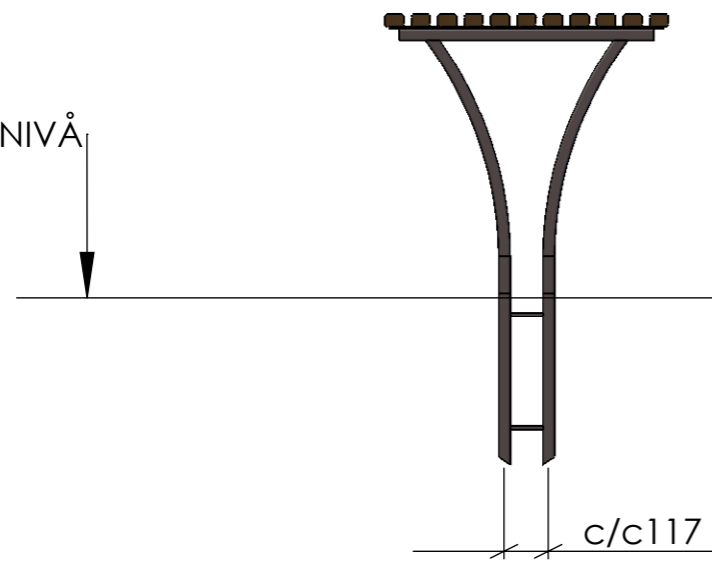

MARKNIVÅ

Konstruerad Av ÅKE	Ritad Av PETER	Skapad Datum 2011-02-01	Godkänd Av	Generell Tolerans	Skala	
Ägare BLIDSBERGS MEKANISKA			Titel / Benämning MÖBELSERIE GLOMMEN BORD - NEDGJUTNING			
Adress: PL 2010, 52024 Blidsberg Telefonnummer: 0321-31660, Fax 0321 - 31512 E-post: info@blidsbergs.se, www.blidsbergs.se			Artikel Nr	Rev	Blad 1 (1)	