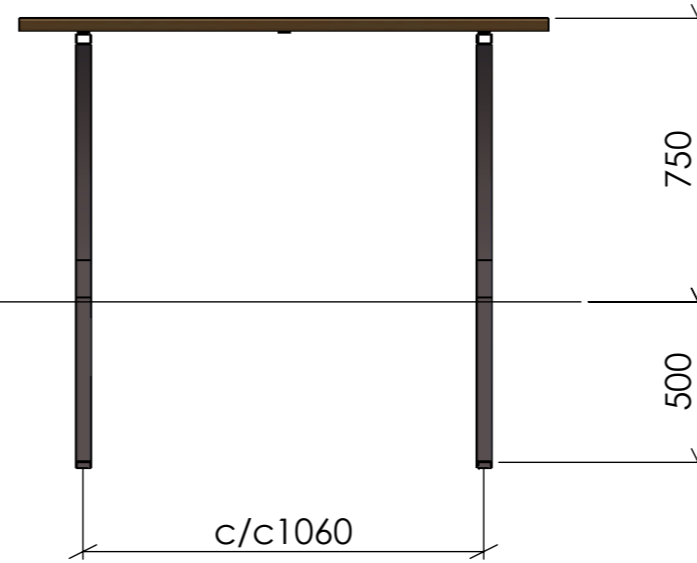

MARKNIVÅ

Konstruerad Av ÅKE	Ritad Av PETER	Skapad Datum 2011-02-01	Godkänd Av	Generell Tolerans	Skala	
Ägare BLIDSBERGS MEKANISKA			Titel / Benämning MÖBELSERIE GLOMMEN BORD - NEDGJUTNING			
Adress: PL 2010, 52024 Blidsberg Telefonnummer: 0321-31660, Fax 0321 - 31512 E-post: info@blidsbergs.se, www.blidsbergs.se			Artikel Nr	Rev	Blad 1 (1)	