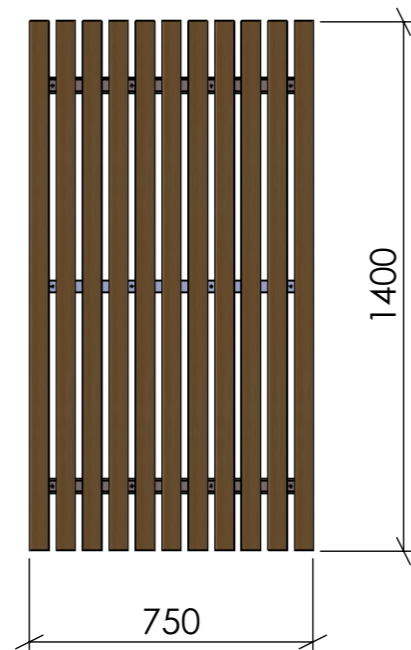

MARKNIVÅ

Konstruerad Av ÅKE	Ritad Av PETER	Skapad Datum 2011-02-01	Godkänd Av	Generell Tolerans	Skala	
Ägare BLIDSBERGS MEKANISKA			Titel / Benämning MÖBELSERIE GLOMMEN BORD - NEDGJUTNING			
Adress: PL 2010, 52024 Blidsberg Telefonnummer: 0321-31660, Fax 0321 - 31512 E-post: info@blidsbergs.se, www.blidsbergs.se			Artikel Nr	Rev	Blad 1 (1)	