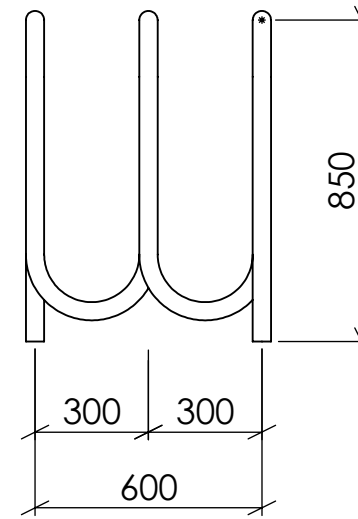

FRONTVY

SIDOVY

TOPPVY

PERSPEKTIV

Konstruerad Av <b>ÅKE</b>	Ritad Av <b>PETER</b>	Skapad Datum <b>2011-03-04</b>	Godkänd Av	Generell Tolerans	Skala	
Ägare  <b>BLIDSBERGS MEKANISKA</b>			Titel / Benämning <b>KRUMELUREN SMAL 4PL</b>			
Adress: PL 2010, 52024 Blidsberg Telefonnummer: 0321-31660, Fax 0321 - 31512 E-post: info@blidsbergs.se, www.blidsbergs.se			Artikel Nr	Rev	Blad <b>1 (1)</b>	