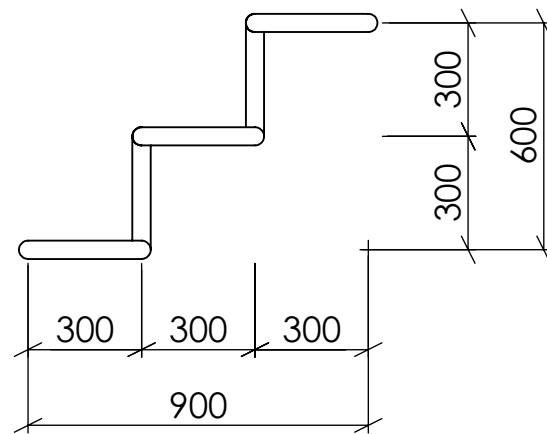

FRONTVY

SIDOVY

TOPPVY

PERSPEKTIV

Konstruerad Av <b>ÅKE</b>	Ritad Av <b>PETER</b>	Skapad Datum <b>2011-03-04</b>	Godkänd Av	Generell Tolerans	Skala	
Ägare  <b>BLIDSBERGS MEKANISKA</b>			Titel / Benämning <b>KRUMELUREN SMAL 4PL</b>			
Adress: PL 2010, 52024 Blidsberg Telefonnummer: 0321-31660, Fax 0321 - 31512 E-post: info@blidsbergs.se, www.blidsbergs.se			Artikel Nr	Rev	Blad <b>1 (1)</b>	