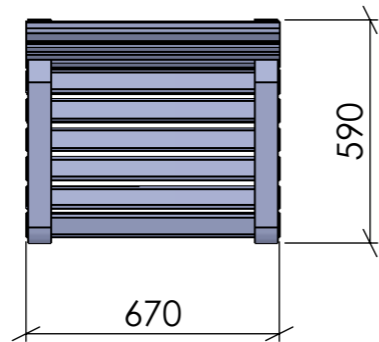

FRONTVY

SIDOVY

TOPPVY

PERSPEKTIV

Konstruerad Av ÅKE	Ritad Av PETER	Skapad Datum 2012-10-29	Godkänd Av	Generell Tolerans	Skala	
Ägare BLIDSBERGS MEKANISKA			Titel / Benämning MÖBELSERIE BOTAN FRISTÅENDE STOL			
Adress: PL 2010, 52024 Blidsberg Telefonnummer: 0321-31660, Fax 0321 - 31512 E-post: info@blidsbergs.se, www.blidsbergs.se			Artikel Nr	Rev	Blad 1 (1)	