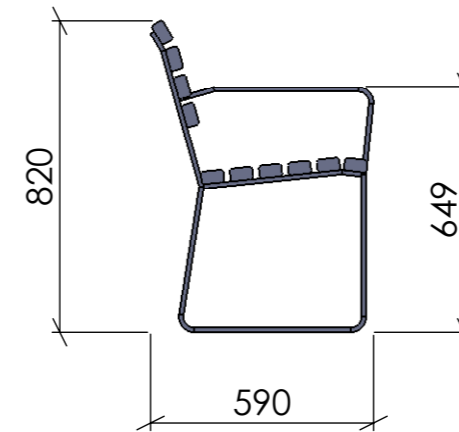

FRONTVY

SIDOVY

TOPPVY

PERSPEKTIV

Konstruerad Av ÅKE	Ritad Av PETER	Skapad Datum 2012-10-29	Godkänd Av	Generell Tolerans	Skala	
Ägare BLIDSBERGS MEKANISKA			Titel / Benämning MÖBELSERIE BOTAN FRISTÅENDE STOL			
Adress: PL 2010, 52024 Blidsberg Telefonnummer: 0321-31660, Fax 0321 - 31512 E-post: info@blidsbergs.se, www.blidsbergs.se			Artikel Nr	Rev	Blad 1 (1)	