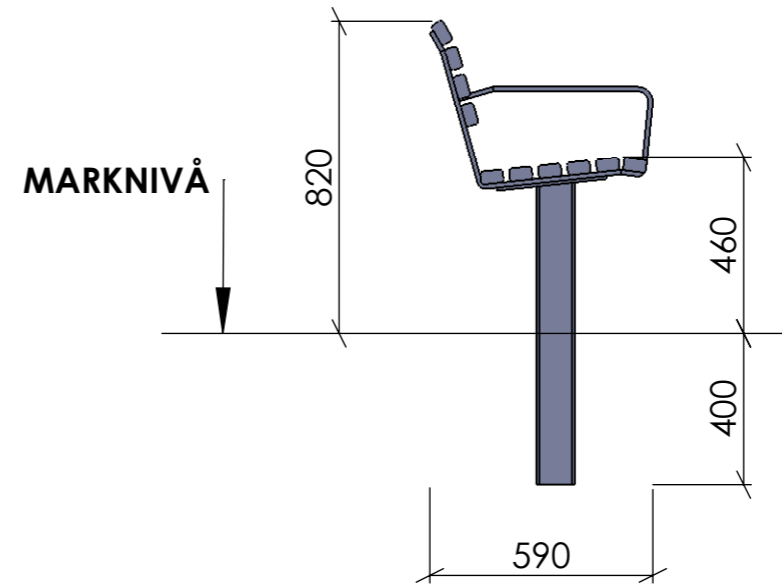

FRONTVY

TOPPVY

SIDOVY

PERSPEKTIV

Konstruerad Av ÅKE	Ritad Av PETER	Skapad Datum 2012-10-29	Godkänd Av	Generell Tolerans	Skala	
Ägare BLIDSBERGS MEKANISKA			Titel / Benämning MÖBELSERIE BOTAN STOL FÖR NEDGJUTNING			
Adress: PL 2010, 52024 Blidsberg Telefonnummer: 0321-31660, Fax 0321 - 31512 E-post: info@blidsbergs.se, www.blidsbergs.se			Artikel Nr	Rev	Blad 1 (1)	