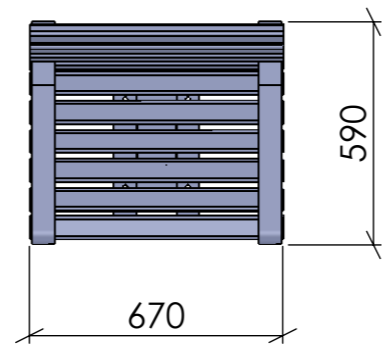

FRONTVY

TOPPVY

SIDOVY

PERSPEKTIV

Konstruerad Av ÅKE	Ritad Av PETER	Skapad Datum 2012-10-29	Godkänd Av	Generell Tolerans	Skala	
Ägare BLIDSBERGS MEKANISKA			Titel / Benämning MÖBELSERIE BOTAN STOL FÖR NEDGJUTNING			
Adress: PL 2010, 52024 Blidsberg Telefonnummer: 0321-31660, Fax 0321 - 31512 E-post: info@blidsbergs.se, www.blidsbergs.se			Artikel Nr	Rev	Blad 1 (1)	