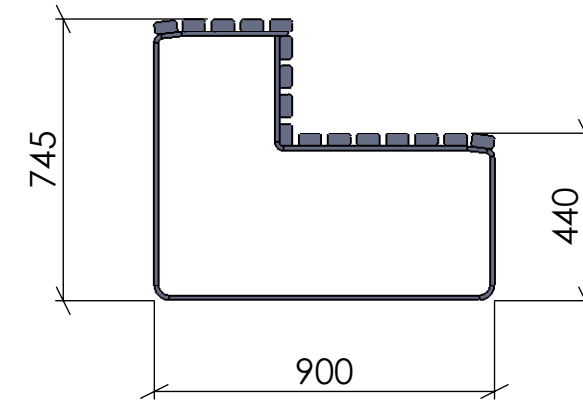

FRONTVY

SIDOVY

TOPPVY

PERSPEKTIV

Konstruerad Av <b>ÅKE</b>	Ritad Av <b>PETER</b>	Skapad Datum <b>2012-10-29</b>	Godkänd Av	Generell Tolerans	Skala	
Ägare <b>BLIDSBERGS MEKANISKA</b>			Titel / Benämning <b>MÖBELSERIE BOTAN TRAPPBÄNK</b>			
Adress: PL 2010, 52024 Blidsberg Telefonnummer: 0321-31660, Fax 0321 - 31512 E-post: info@blidsbergs.se, www.blidsbergs.se			Artikel Nr	Rev	Blad <b>1 (1)</b>	