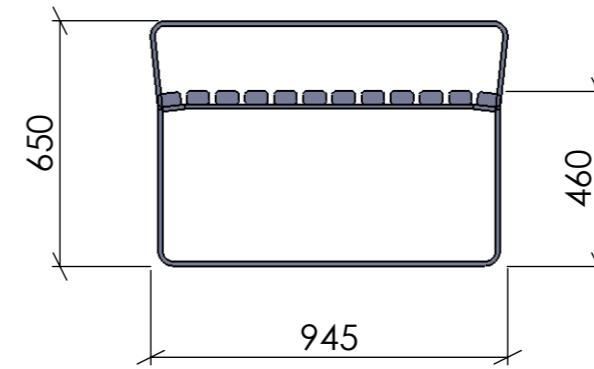

FRONTVY

SIDOVY

TOPPVY

PERSPEKTIV

Konstruerad Av ÅKE	Ritad Av PETER	Skapad Datum 2012-10-29	Godkänd Av	Generell Tolerans	Skala	
Ägare BLIDSBERGS MEKANISKA <small>Adress: PL 2010, 52024 Blidsberg Telefonnummer: 0321-31660, Fax 0321 - 31512 E-post: info@blidsbergs.se, www.blidsbergs.se</small>			Titel / Benämning MÖBELSERIE BOTAN DUBBELBÄNK			
Artikel Nr					Rev	Blad 1 (1)