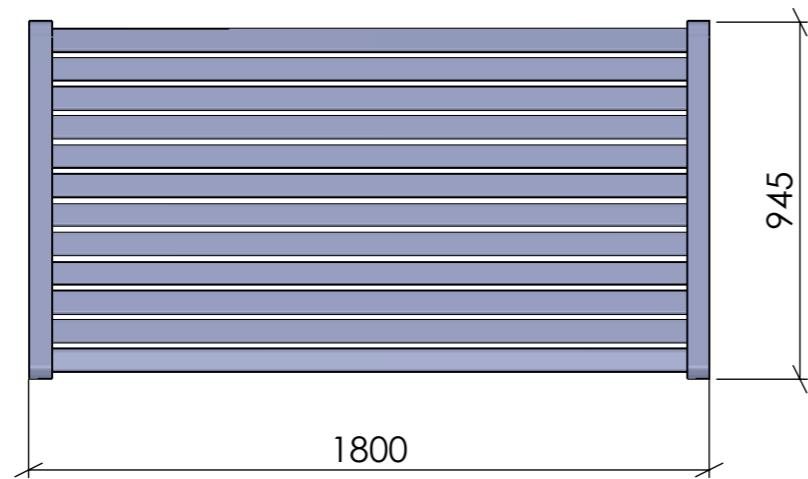

FRONTVY

SIDOVY

TOPPVY

PERSPEKTIV

Konstruerad Av ÅKE	Ritad Av PETER	Skapad Datum 2012-10-29	Godkänd Av	Generell Tolerans	Skala	
Ägare BLIDSBERGS MEKANISKA <small>Adress: PL 2010, 52024 Blidsberg Telefonnummer: 0321-31660, Fax 0321 - 31512 E-post: info@blidsbergs.se, www.blidsbergs.se</small>			Titel / Benämning MÖBELSERIE BOTAN DUBBELBÄNK			
Artikel Nr					Rev	Blad 1 (1)