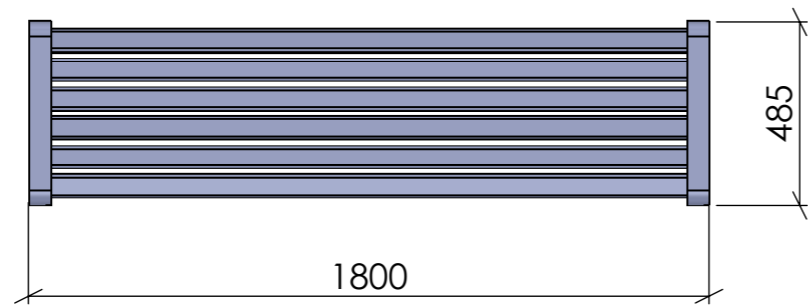

FRONTVY

SIDOVY

TOPPVY

PERSPEKTIV

| | | | | | | |
|--|--------------------------|-----------------------------------|--|-------------------|----------------------|--|
| Konstruerad Av ÅKE | Ritad Av PETER | Skapad Datum 2012-10-29 | Godkänd Av | Generell Tolerans | Skala | |
| Ägare BLIDSBERGS MEKANISKA | | | Titel / Benämning MÖBELSERIE BOTAN FRISTÅENDE BÄNK | | | |
| Adress: PL 2010, 52024 Blidsberg Telefonnummer: 0321-31660, Fax 0321 - 31512 E-post: info@blidsbergs.se, www.blidsbergs.se | | | Artikel Nr | Rev | Blad 1 (1) | |