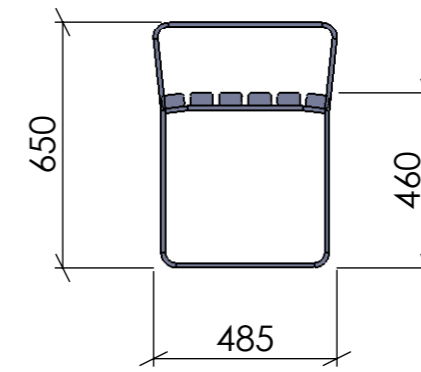

FRONTVY

SIDOVY

TOPPVY

PERSPEKTIV

| | | | | | | |
|--|--------------------------|-----------------------------------|--|-------------------|----------------------|--|
| Konstruerad Av ÅKE | Ritad Av PETER | Skapad Datum 2012-10-29 | Godkänd Av | Generell Tolerans | Skala | |
| Ägare BLIDSBERGS MEKANISKA | | | Titel / Benämning MÖBELSERIE BOTAN FRISTÅENDE BÄNK | | | |
| Adress: PL 2010, 52024 Blidsberg Telefonnummer: 0321-31660, Fax 0321 - 31512 E-post: info@blidsbergs.se, www.blidsbergs.se | | | Artikel Nr | Rev | Blad 1 (1) | |