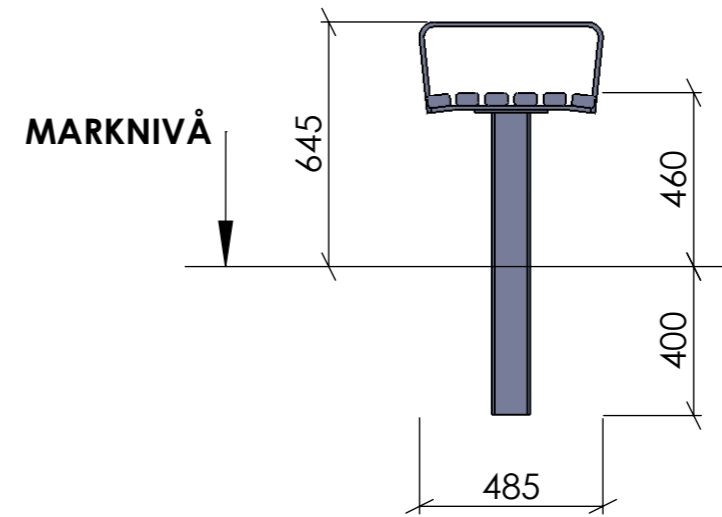

FRONTVY

TOPPVY

SIDOVY

PERSPEKTIV

Konstruerad Av ÅKE	Ritad Av PETER	Skapad Datum 2012-10-29	Godkänd Av	Generell Tolerans	Skala	
Ägare BLIDSBERGS MEKANISKA			Titel / Benämning MÖBELSERIE BOTAN BÄNK FÖR NEDGJUTNING			
Adress: PL 2010, 52024 Blidsberg Telefonnummer: 0321-31660, Fax 0321 - 31512 E-post: info@blidsbergs.se, www.blidsbergs.se			Artikel Nr	Rev	Blad 1 (1)	