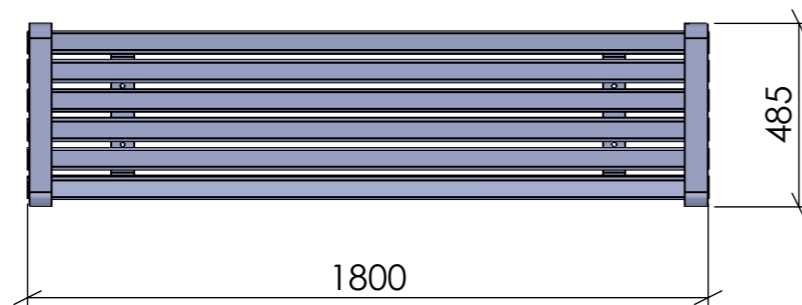

FRONTVY

TOPPVY

SIDOVY

PERSPEKTIV

Konstruerad Av ÅKE	Ritad Av PETER	Skapad Datum 2012-10-29	Godkänd Av	Generell Tolerans	Skala	
Ägare BLIDSBERGS MEKANISKA			Titel / Benämning MÖBELSERIE BOTAN BÄNK FÖR NEDGJUTNING			
Adress: PL 2010, 52024 Blidsberg Telefonnummer: 0321-31660, Fax 0321 - 31512 E-post: info@blidsbergs.se, www.blidsbergs.se			Artikel Nr	Rev	Blad 1 (1)	