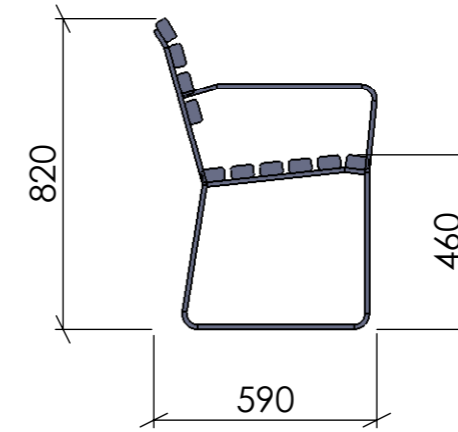

FRONTVY

SIDOVY

TOPPVY

PERSPEKTIV

Konstruerad Av <b>ÅKE</b>	Ritad Av <b>PETER</b>	Skapad Datum <b>2012-10-29</b>	Godkänd Av	Generell Tolerans	Skala	
Ägare <b>BLIDSBERGS MEKANISKA</b>			Titel / Benämning <b>MÖBELSERIE BOTAN FRISTÅENDE SOFFA</b>			
Adress: PL 2010, 52024 Blidsberg Telefonnummer: 0321-31660, Fax 0321 - 31512 E-post: info@blidsbergs.se, www.blidsbergs.se			Artikel Nr	Rev	Blad <b>1 (1)</b>	