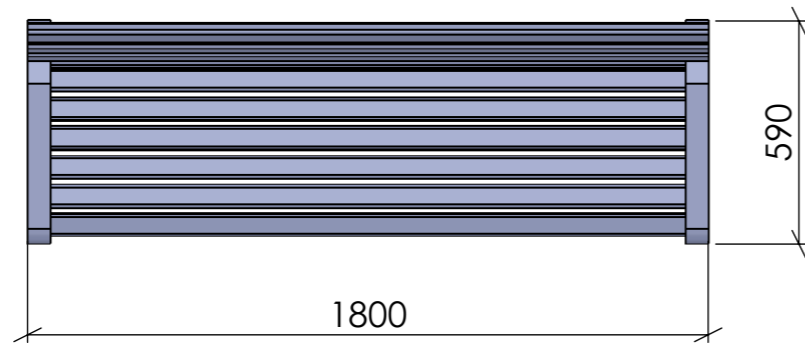

FRONTVY

SIDOVY

TOPPVY

PERSPEKTIV

Konstruerad Av <b>ÅKE</b>	Ritad Av <b>PETER</b>	Skapad Datum <b>2012-10-29</b>	Godkänd Av	Generell Tolerans	Skala	
Ägare <b>BLIDSBERGS MEKANISKA</b>			Titel / Benämning <b>MÖBELSERIE BOTAN FRISTÅENDE SOFFA</b>			
Adress: PL 2010, 52024 Blidsberg Telefonnummer: 0321-31660, Fax 0321 - 31512 E-post: info@blidsbergs.se, www.blidsbergs.se			Artikel Nr	Rev	Blad <b>1 (1)</b>	